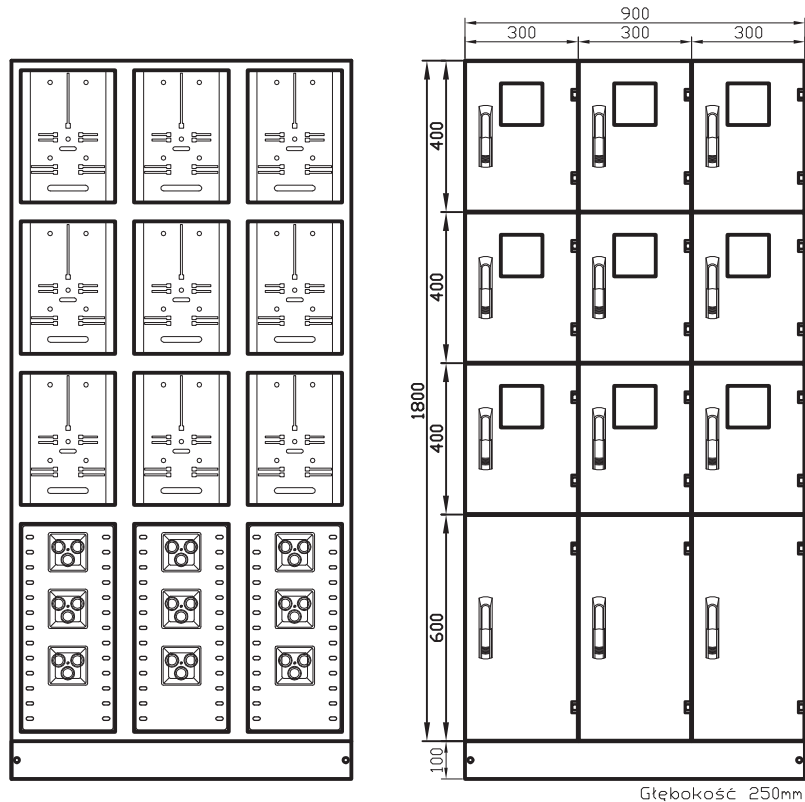

ZPU ENTECH

ul. Szczecińska 34

75-137 Koszalin

tel.: (94) 346-79-06, fax (94) 346-79-08

www.entech.pl, entech@entech.pl

KARTA WYROBU nr T14 Tablica licznikowa TL-9.0

Szkic obudowy

Schemat ideowy