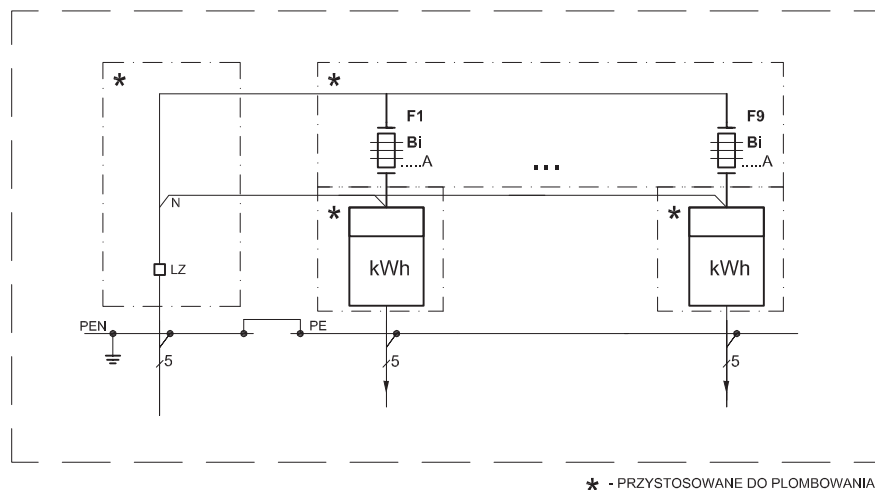

ZPU ENTECH

ul. Szczecińska 34

75-137 Koszalin

tel.: (94) 346-79-06, fax (94) 346-79-08

www.entech.pl, entech@entech.pl

KARTA WYROBU nr T14 Tablica licznikowa TL-9.0

Szkic obudowy

Schemat ideowy