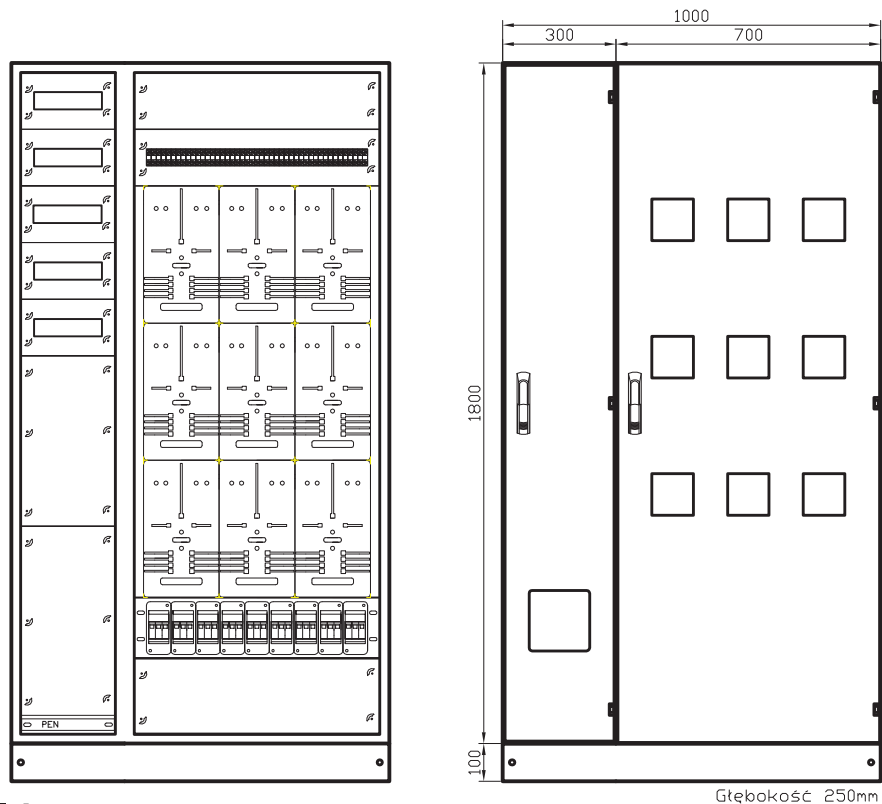

ZPU ENTECH

ul. Szczecińska 34

75-137 Koszalin

tel.: (94) 346-79-06, fax (94) 346-79-08

www.entech.pl, entech@entech.pl

KARTA WYROBU nr T7 Tablica licznikowa TL-9.0A

Szkic obudowy

Schemat ideowy